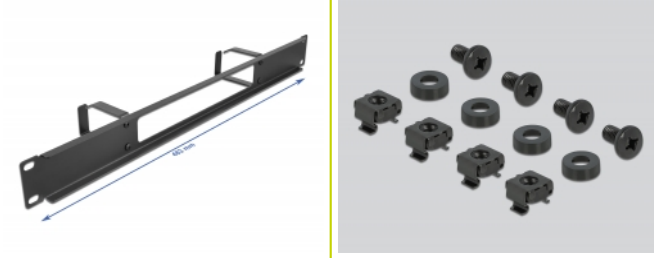

Delock 19" vyvazovací panel pro správu kabelů, s otvorem a dvěma háčky, 1U, černý

Popis

Tento spojovací panel značky Delock je vhodný k instalaci do síťové skříňky rozměru 19".

Správné položení kabelů

Síťové kabely jsou prostě vyvedeny z přední strany na zadní a síťová skříň působí celkově upraveným dojmem.

Háček na vedení kabelů pro optimální správu kabelů

Pomocí pevných háčků lze patch kabely úhledně vést vodorovně.

Přední strana s otvorem

Panel je vybaven otvorem umožňujícím snadný přístup pro kabel.

Číslo produktu 66655

EAN: 4043619666553

Země původu: China

Balení: Box

Technické detaily

- K montáži do síťové skříňky rozměru 19", 1U
- Panel se 2 háčky
- Přední strana s otvorem
- Barva: černá
- Materiál: kov
- Rozměry (DxŠxV): cca. 483,0 x 77,5 x 44,0 mm

Obsah balení

- Spojovací panel rozměru 19"
- 4 x Šroubky
- 4 x klecové matice
- 4 x podložka

Příslušenství

General

Mounting type:	19 in
----------------	-------

Physical characteristics

Materiál:	kov
Délka:	483,0 mm
Width:	77,5 mm
Height:	44,0 mm
Barva:	černá