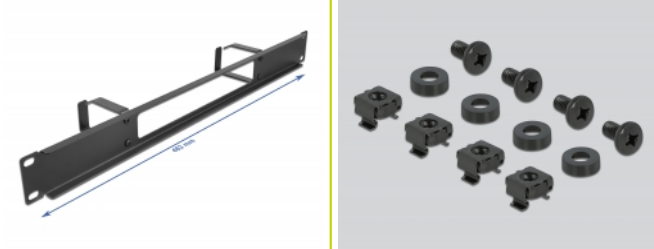

Delock Panneau de chemin de câble 19" pour la gestion des câbles avec ouverture et deux crochets, 1 unité, noir

Description

Cette goulotte de Delock est appropriée pour être installée dans une armoire de réseau 19".

Avec les crochets robustes, les cordons de raccordement peuvent être cheminés horizontalement et de façon claire.

Avant avec ouverture

Le panneau est muni d'une ouverture pour faciliter l'accès aux câbles.

N° produit 66655

EAN: 4043619666553

Pays d'origine: China

Emballage: Box

Détails techniques

- Pour le montage d'une cabine de réseau 19", 1U
- Panneau avec 2 crochets
- Avant avec ouverture
- Couleur : noir
- Matière : métal
- Dimensions (LxlxH) : env. 483,0 x 77,5 x 44,0 mm

Contenu de l'emballage

- Goulotte 19"
- 4 x Vis
- 4 x écrous à cage
- 4 x rondelle

Image

General

Mounting type:	19 in
----------------	-------

Physical characteristics

Matériaux:	métal
Longueur:	483,0 mm
Width:	77,5 mm
Height:	44,0 mm
Couleur:	noir