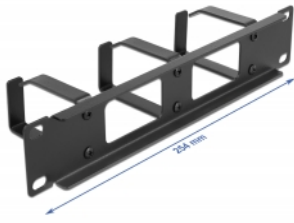

Delock 10" vyvazovací panel pro správu kabelů, s otvorem a 3 háčky, 1U, černý

Popis

Tento spojovací panel značky Delock je vhodný k instalaci do síťové skříňky rozměru 10".

Správné položení kabelů

Síťové kabely jsou prostě vyvedeny z přední strany na zadní a síťová skříň působí celkově upraveným dojmem.

Háček na vedení kabelů pro optimální správu kabelů

Pomocí pevných háčků lze patch kabely úhledně vést vodorovně.

Přední strana s otvorem

Panel je vybaven otvorem umožňujícím snadný přístup pro kabel.

Číslo produktu 66656

EAN: 4043619666560

Země původu: China

Balení: Box

Technické detaily

- K montáži do síťové skříňky rozměru 10", 1U
- Panel se 3 háčky
- Přední strana s otvorem
- Barva: černá
- Materiál: kov
- Rozměry (DxŠxV): cca. 254,0 x 77,5 x 44,0 mm

Obsah balení

- Spojovací panel rozměru 10"
- 4 x Šroubky
- 4 x klecové matice
- 4 x podložka

Příslušenství

General

Mounting type:	10 in
----------------	-------

Physical characteristics

Materiál:	kov
Délka:	254,0 mm
Width:	77,5 mm
Height:	44,0 mm
Barva:	černá