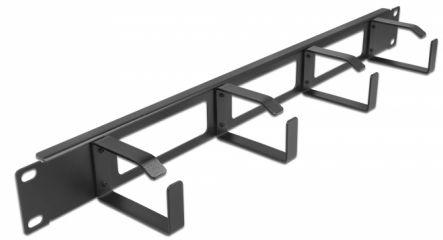

Delock Panneau de chemin de câble 19" pour la gestion des câbles avec ouverture et 4 crochets, 1 unité, noir

Description

Cette goulotte de Delock est appropriée pour être installée dans une armoire de réseau 19".

Disposition correcte des câbles

Les câbles de réseau sont simplement dirigés de l'avant à l'arrière et l'armoire de réseau laisse une impression d'ensemble de rangement.

Crochet de cheminement de câble pour une gestion optimale

Avec les crochets robustes, les cordons de raccordement peuvent être cheminés horizontalement et de façon claire.

Avant avec ouverture

Le panneau est muni d'une ouverture pour faciliter l'accès aux câbles.

N° produit 66658

EAN: 4043619666584

Pays d'origine: China

Emballage: Box

Détails techniques

- Pour le montage d'une cabine de réseau 19", 1U
- Panneau avec 4 crochets
- Avant avec ouverture
- Couleur : noir
- Matière : métal
- Dimensions (LxlxH) : env. 483,0 x 77,5 x 44,0 mm

Contenu de l'emballage

- Goulotte 19"
- 4 x Vis
- 4 x écrous à cage
- 4 x rondelle