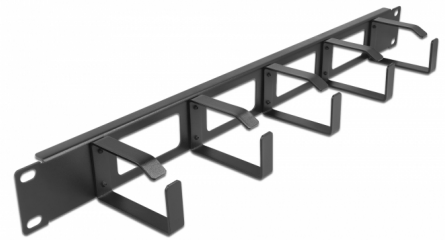

Delock Panneau de chemin de câble 19" pour la gestion des câbles avec ouverture et 5 crochets, 1 unité, noir

Description

Cette goulotte de Delock est appropriée pour être installée dans une armoire de réseau 19".

Disposition correcte des câbles

Les câbles de réseau sont simplement dirigés de l'avant à l'arrière et l'armoire de réseau laisse une impression d'ensemble de rangement.

Crochet de cheminement de câble pour une gestion optimale

Avec les crochets robustes, les cordons de raccordement peuvent être cheminés horizontalement et de façon claire.

Avant avec ouverture

Le panneau est muni d'une ouverture pour faciliter l'accès aux câbles.

N° produit 66659

EAN: 4043619666591

Pays d'origine: China

Emballage: Box

Détails techniques

- Pour le montage d'une cabine de réseau 19", 1U
- Panneau avec 5 crochets
- Avant avec ouverture
- Couleur : noir
- Matière : métal
- Dimensions (LxlxH) : env. 483,0 x 77,5 x 44,0 mm

Contenu de l'emballage

- Goulotte 19"
- 4 x Vis
- 4 x écrous à cage
- 4 x rondelle