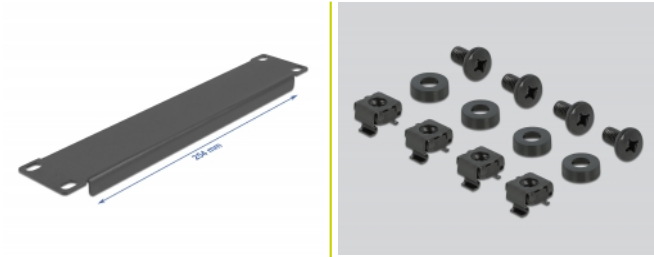

Delock Cache de cabine de réseau 1U 10" noir

Description

Ce cache de Delock est approprié à l'installation d'une cabine de réseau 10". Il ferme les parties ouvertes de la cabine de réseau.

N° produit 66660

EAN: 4043619666607

Pays d'origine: China

Emballage: Box

Détails techniques

- Pour le montage d'une cabine de réseau 10", 1U
- Couleur : noir
- Matière : métal
- Dimensions (LxlxH) : env. 254,0 x 44,0 x 10,0 mm

Contenu de l'emballage

- Cache 10"
- 4 x Vis
- 4 x écrous à cage
- 4 x rondelle

Image

General

Mounting type:	10 in
----------------	-------

Physical characteristics

Matériaux:	métal
Longueur:	254,0 mm
Width:	44,0 mm
Height:	10,0 mm
Couleur:	noir