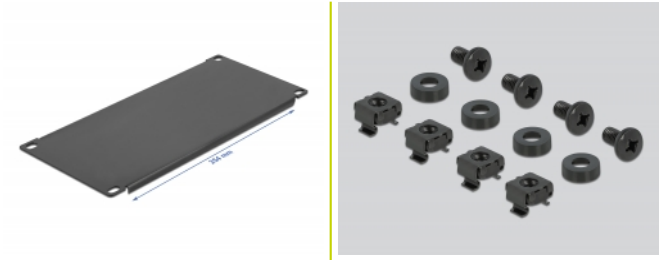

Delock Cache de cabine de réseau 3U 10" noir

Description

Ce cache de Delock est approprié à l'installation d'une cabine de réseau 10". Il ferme les parties ouvertes de la cabine de réseau.

N° produit 66662

EAN: 4043619666621

Pays d'origine: China

Emballage: Box

Détails techniques

- Pour le montage d'une cabine de réseau 10", 3U
- Couleur : noir
- Matière : métal
- Dimensions (LxlxH) : env. 254,0 x 133,0 x 10,0 mm

Contenu de l'emballage

- Cache 10"
- 4 x Vis
- 4 x écrous à cage

Image

General

Mounting type:	10 in
----------------	-------

Physical characteristics

Matériaux:	métal
Longueur:	254,0 mm
Width:	133,0 mm
Height:	10,0 mm
Couleur:	noir