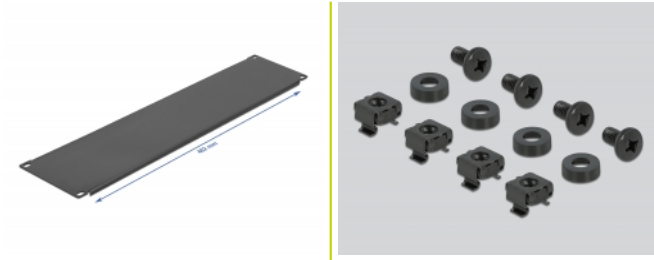

Delock Cache de cabine de réseau 3U 19" noir

Description

Ce cache de Delock est approprié à l'installation d'une cabine de réseau 19". Il ferme les parties ouvertes de la cabine de réseau.

N° produit 66664

EAN: 4043619666645

Pays d'origine: China

Emballage: Box

Détails techniques

- Pour le montage d'une cabine de réseau 19", 3U
- Couleur : noir
- Matière : métal
- Dimensions (LxlxH) : env. 482,0 x 133,0 x 10,0 mm

Contenu de l'emballage

- Cache 19"
- 4 x Vis
- 4 x écrous à cage
- 4 x rondelle

Image

General

Mounting type:	19 in
----------------	-------

Physical characteristics

Matériaux:	métal
Longueur:	482,0 mm
Width:	133,0 mm
Height:	10,0 mm
Couleur:	noir