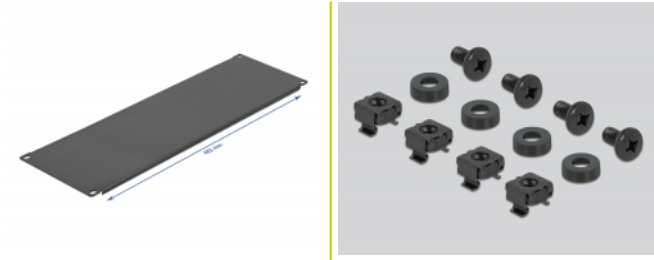

Delock Cache de cabine de réseau 4U 19" noir

Description

Ce cache de Delock est approprié à l'installation d'une cabine de réseau 19". Il ferme les parties ouvertes de la cabine de réseau.

N° produit 66665

EAN: 4043619666652

Pays d'origine: China

Emballage: Box

Détails techniques

- Pour le montage d'une cabine de réseau 19", 4U
- Couleur : noir
- Matière : métal
- Dimensions (LxlxH) : env. 482,0 x 177,5 x 10,0 mm

Contenu de l'emballage

- Cache 19"
- 4 x Vis
- 4 x écrous à cage
- 4 x rondelle

Image

General

Mounting type:	19 in
----------------	-------

Physical characteristics

Matériaux:	métal
Longueur:	482,0 mm
Width:	177,5 mm
Height:	10,0 mm
Couleur:	noir