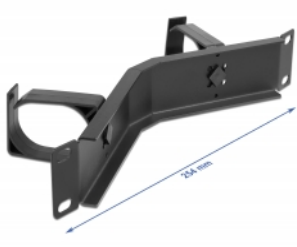

Delock Spojovací panel pro správu kabelů, rozměr 10", se 2 háky, úhlový, 1U, černý

Popis

Tento spojovací panel značky Delock je vhodný k instalaci do síťové skříňky rozměru 10".

Háček na vedení kabelů pro optimální správu kabelů

Pomocí pevných háčků lze patch kabely úhledně vést vodorovně.

Číslo produktu 66666

EAN: 4043619666669

Země původu: China

Balení: Box

Technické detaily

- K montáži do síťové skříňky rozměru 10", 1U
- Panel úhlový, se 2 háky
- Barva: černá
- Materiál: kov
- Rozměry (DxŠxV): cca. 254,0 x 60,0 x 44,0 mm

Obsah balení

- Spojovací panel rozměru 10"
- 4 x Šroubky
- 4 x klecové matice
- 4 x podložka

Příslušenství

General

Mounting type:	10 in
----------------	-------

Physical characteristics

Materiál:	kov
Délka:	254,0 mm
Width:	60,0 mm
Height:	44,0 mm
Barva:	černá