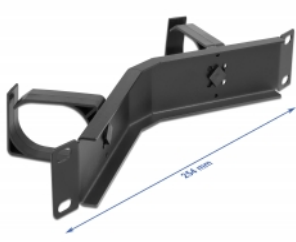

Abbildungen