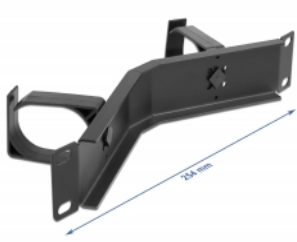

Delock Panneau de gestion de câble 10" avec 2 crochets, angulé, 1U, noir

Description

Cette goulotte de Delock est appropriée pour être installée dans une armoire de réseau 10".

Crochet de cheminement de câble pour une gestion optimale

Avec les crochets robustes, les cordons de raccordement peuvent être cheminés horizontalement et de façon claire.

N° produit 66666

EAN: 4043619666669

Pays d'origine: China

Emballage: Box

Détails techniques

- Pour le montage d'une cabine de réseau 10", 1U
- Panneau angulé avec 2 crochets
- Couleur : noir
- Matière : métal
- Dimensions (LxlxH) : env. 254,0 x 60,0 x 44,0 mm

Contenu de l'emballage

- Goulotte 10"
- 4 x Vis
- 4 x écrous à cage
- 4 x rondelle

Image

General

Mounting type:	10 in
----------------	-------

Physical characteristics

Matériaux:	métal
Longueur:	254,0 mm
Width:	60,0 mm
Height:	44,0 mm
Couleur:	noir