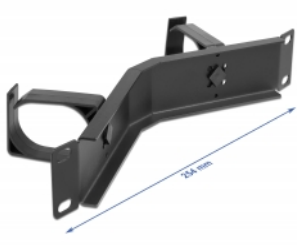

Delock Panel przepustowy do gospodarki kablami 10", 2 haki kątowe, 1U, czarny

Opis

Panel przepustowy Delock nadaje się do instalacji w szafie sieciowej 10".

Układanie kabli, optymalna gospodarka nimi

Solidne haki pozwalają ułożyć kable poziomo.

Numer artykułu 66666

EAN: 4043619666669

Kraj pochodzenia: China

Opakowanie: Box

Szczegóły techniczne

- Do montowania w szafie 10", 1U
- Panel z 2 hakami
- Kolor: czarny
- Materiał: metal
- Wymiary (DxSxW): ok. 254,0 x 60,0 x 44,0 mm

Zawartość opakowania

- 10" panel przepustowy
- 4 x Śruby
- 4 x nakrętka klatkowa
- 4 x podkładka

Zdjęcia

General

Mounting type:	10 in
----------------	-------

Physical characteristics

Materiał:	metal
Długość:	254,0 mm
Width:	60,0 mm
Height:	44,0 mm
Kolor:	czarny