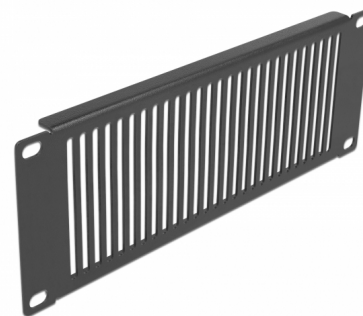

Delock Kratka wentylacyjna szafy sieciowej 10", pionowe szczeliny, 2U, czarna

Opis

Panel Delock nadaje się do instalacji w szafie sieciowej 10". Wypełnia puste półki w szafie.

Optymalna wentylacja

Zintegrowana kratka wentylacyjna zapewnia optymalną cyrkulację powietrza w szafie sieciowej.

Numer artykułu 66669

EAN: 4043619666690

Kraj pochodzenia: China

Opakowanie: Box

Szczegóły techniczne

- Do montowania w szafie 10", 2U
- Szczeliny wentylacyjne
- Kolor: czarny
- Materiał: metal
- Wymiary (DxSxW): ok. 254,0 x 88,5 x 10,0 mm

Zawartość opakowania

- Panel 10"
- 4 x Śruby
- 4 x nakrętka klatkowa
- 4 x podkładka