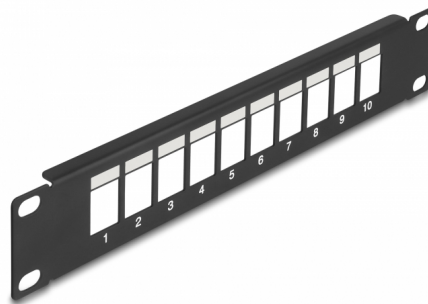

Delock 10" Keystone Patch Panel, 10 portů, černé

Popis

Tento patch panel značky Delock lze namontovat do 10" skříně. Díky svým normalizovaným rozměrům je vhodné pro snadnou montáž zacvaknutím 10 modulů Keystone.

Číslo produktu 66676

EAN: 4043619666768

Země původu: China

Balení: Box

Technické detaily

- K montáži do síťové skříně rozměru 10", 1U
- 10 Keystone portů 19,2 x 14,9 mm
- S políčkem na štítek
- Materiál: kov
- Barva: černá
- Rozměry (DxŠxV): cca. 254,0 x 44,0 x 10,0 mm

Obsah balení

- 10" patch panel

Příslušenství

General

Mounting type:	10 in
----------------	-------

Physical characteristics

Materiál:	kov
Délka:	254,0 mm
Width:	44,0 mm
Height:	10,0 mm
Barva:	černá