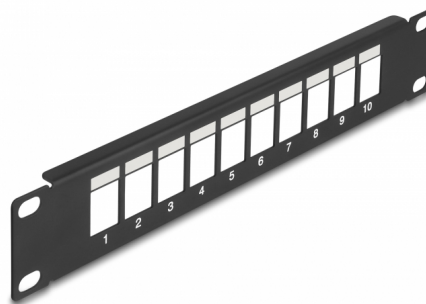

Delock Panneau de distribution Keystone 10", 10 ports, noir

Description

Ce panneau de distribution de Delock peut être monté sur une armoire 10". Avec ses dimensions normalisées, il est approprié pour le montage de 10 modules Keystone à cliquer.

N° produit 66676

EAN: 4043619666768

Pays d'origine: China

Emballage: Box

Détails techniques

- Pour le montage d'une cabine de réseau 10", 1U
- 10 ports Keystone 19,2 x 14,9 mm
- Avec champ d'étiquetage
- Matière : métal
- Couleur : noir
- Dimensions (LxlxH) : env. 254,0 x 44,0 x 10,0 mm

Contenu de l'emballage

- Panneau de distribution 10"

Image

General

Mounting type:	10 in
----------------	-------

Physical characteristics

Matériaux:	métal
Longueur:	254,0 mm
Width:	44,0 mm
Height:	10,0 mm
Couleur:	noir