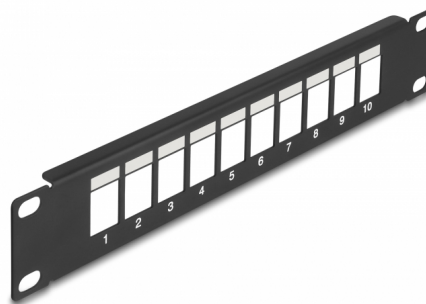

Delock Krosownica Keystone 10" D-Type 10 Port czarna

Opis

Krosownicę Delock można zamontować w szafie 10". Standardowy wymiar pozwala na łatwy montaż 10 modułów Keystone.

Numer artykułu 66676

EAN: 4043619666768

Kraj pochodzenia: China

Opakowanie: Box

Szczegóły techniczne

- Do montowania w szafie 10", 1U
- 10 portów Keystone 19,2 x 14,9 mm
- Z polem na oznaczenia
- Materiał: metal
- Kolor: czarny
- Wymiary (DxSxW): ok. 254,0 x 44,0 x 10,0 mm

Zawartość opakowania

- 10" panel przepustowy

Zdjęcia

General

Mounting type:	10 in
----------------	-------

Physical characteristics

Materiał:	metal
Długość:	254,0 mm
Width:	44,0 mm
Height:	10,0 mm10,0 mm
Kolor:	czarny