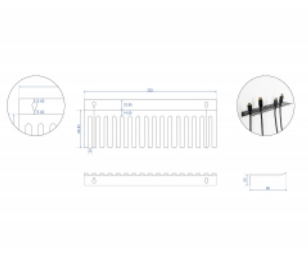

Delock Držák kabelu 325 x 90 mm k montáži na stěnu, černý

Popis

Tento držák kabelů značky Delock lze používat k montáži na stěnu, jako například k vyvěšování laboratorních kabelů nebo zkušebního vybavení, takže umožňuje jasné a přehledné uspořádání kabelů.

Číslo produktu 66728

EAN: 4043619667284

Země původu: China

Balení: Box

Technické detaily

- Držák kabelu pro montáž na stěnu
- 2 x montážní díry
- Průměr montážní díry: cca. 8 mm
- 16 kabelových průchodek
- Materiál: kov
- Barva: černá
- Rozměry (DxŠxV): cca. 325 x 90 x 25 mm

Obsah balení

- Držák kabelu

Příslušenství

General

Mounting type:	Montáž na zeď
----------------	---------------

Physical characteristics

Materiál:	kov
Délka:	325 mm
Width:	90 mm
Height:	25 mm
Barva:	černá
Průměr montážní díry:	8 mm