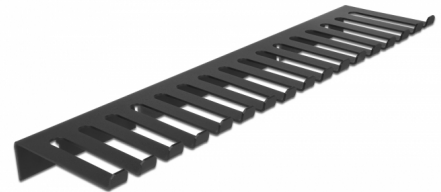

# Delock Uchwyt kabla 325 x 90 mm do montażu na ścianie, czarny

## Opis

Uchwyt kabla Delock pozwala na wykorzystanie montażu naściennego, np. zwisających kabli w laboratorium albo wyposażenia badawczego i umożliwia przejrzyste i porządne sortowanie.

## Szczegóły techniczne

- Uchwyt kabli do montażu na ścianie
- 2 x otwory montażowe
- Średnica otworu montażowego: ok. 8 mm
- 16 ścieżek kablowych
- Materiał: metal
- Kolor: czarny
- Wymiary (DxSxW): ok. 325 x 90 x 25 mm

## Physical characteristics

Materiał:	metal
Długość:	325 mm
Width:	90 mm
Height:	25 mm
Kolor:	czarny
Średnica otworu montażowego:	8 mm