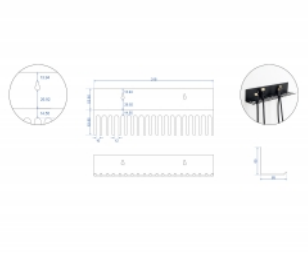

Delock Support de câble 318 x 65 mm pour montage mural, noir

Description

Ce support de câble de Delock peut être utilisé pour le montage mural, par exemple, pour suspendre des câbles de laboratoire ou un équipement de test et pour permettre un rangement clair et ordonné.

N° produit 66729

EAN: 4043619667291

Pays d'origine: China

Emballage: Box

Détails techniques

- Support de câble pour montage mural
- 2 orifices de montage
- Diamètre d'orifice de montage : env. 8 mm
- 19 routages de câble
- Matière : métal
- Couleur : noir
- Dimensions (LxlxH) : env. 318 x 65 x 55 mm

Contenu de l'emballage

- Support de câble

Image

General

Mounting type:	Montage mural
----------------	---------------

Physical characteristics

Matériaux:	métal
Longueur:	318 mm
Width:	65 mm
Height:	55 mm
Couleur:	noir
Diamètre d'orifice de montage:	8 mm