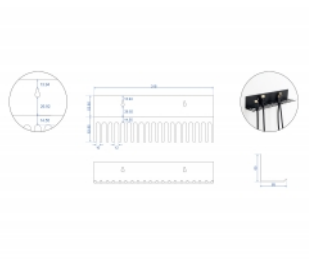

Delock Uchwyt kabla 318 x 65 mm do montażu na ścianie, czarny

Opis

Uchwyt kabla Delock pozwala na wykorzystanie montażu naściennego, np. zwisających kabli w laboratorium albo wyposażenia badawczego i umożliwia przejrzyste i porządne sortowanie.

Numer artykułu 66729

EAN: 4043619667291

Kraj pochodzenia: China

Opakowanie: Box

Szczegóły techniczne

- Uchwyt kabli do montażu na ścianie
- 2 x otwory montażowe
- Średnica otworu montażowego: ok. 8 mm
- 19 ścieżek kablowych
- Materiał: metal
- Kolor: czarny
- Wymiary (DxSxW): ok. 318 x 65 x 55 mm

Zawartość opakowania

- Uchwyt kabla

Zdjęcia

General

Mounting type:	Montaż naścienny
----------------	------------------

Physical characteristics

Materiał:	metal
Długość:	318 mm
Width:	65 mm
Height:	55 mm
Kolor:	czarny
Średnica otworu montażowego:	8 mm