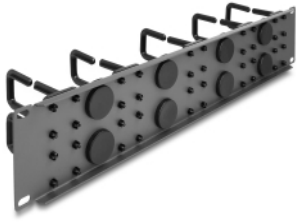

Delock 19" Směrovací panel pro správu kabelů, s 8 gumových kabelovými průchodkami a 10 háky, 2U, tmavě šedá

Popis

Tento spojovací panel značky Delock je vhodný k instalaci do síťové skříňky rozměru 19".

Přední část s kabelovými průchodkami

Směrovací panel je vybaven 8 kulatými průvleky k provlékání kabelů. Integrovaná těsnění brání pronikání prachu a nečistot a zajišťují bezpečné provlečení kabelu.

Háček na vedení kabelů pro optimální správu kabelů

Pomocí pevných háčků lze patch kabely úhledně vést vodorovně.

Číslo produktu 66746

EAN: 4043619667468

Země původu: China

Balení: Box

Technické detaily

- K montáži do síťové skříňky rozměru 19", 2U
- Panel s 10 plastovými háky
- Přední část s 8 kabelovými průchodkami (průměr: cca. 31,7 mm)
- Barva: tmavě šedá
- Materiál: kov / plast
- Rozměry (DxŠxV): cca. 483,0 x 100,0 x 88,5 mm

Obsah balení

- Spojovací panel rozměru 19"
- 4 x šroubky
- 4 x klecové matice
- 4 x podložka

Příslušenství

General

Mounting type:	19 in
----------------	-------

Physical characteristics

Materiál:	kovová / plast
Délka:	483,0 mm
Width:	100,0 mm
Height:	88,5 mm
Barva:	tmavě šedá