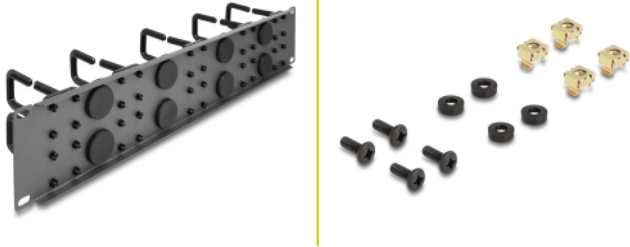

Avant avec entrées de câble

Le panneau de chemin de câble est muni de 8 entrées rondes pour le passage des câbles. Les joints intégrés empêchent l'entrée de poussière et de saleté, et assurent l'entrée sécurisée des câbles.

Crochet de cheminement de câble pour une gestion optimale

Avec les crochets robustes, les cordons de raccordement peuvent être cheminés horizontalement et de façon claire.

N° produit 66746

EAN: 4043619667468

Pays d'origine: China

Emballage: Box

Détails techniques

- Pour le montage d'une cabine de réseau 19", 2U
- Panneau avec 10 crochets en plastique
- Avant avec 8 entrées de câble (diamètre : env. 31,7 mm)
- Couleur : gris foncé
- Matière : métal / plastique
- Dimensions (LxlxH) : env. 483,0 x 100,0 x 88,5 mm

Contenu de l'emballage

- Goulotte 19"
- 4 x vis
- 4 x écrous à cage
- 4 x rondelle

Image

General

Mounting type:	19 in
----------------	-------

Physical characteristics

Matériaux:	métal / plastique
Longueur:	483,0 mm
Width:	100,0 mm
Height:	88,5 mm
Couleur:	gris foncé