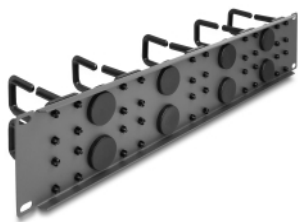

Delock 19" panel do prowadzenia kabli z 8 gumowa wejściami kablowymi i 10 haczykami 2U, ciemnoszary

Opis

Panel przepustowy Delock nadaje się do instalacji w szafie sieciowej 19".

Przód z wejściami kablowymi

Panel prowadzący wyposażony jest w 8 okrągłych wejść, przez które można przeprowadzić kable. Zintegrowane uszczelki zapobiegają przedostawaniu się kurzu i brudu oraz zapewniają bezpieczne wprowadzenie kabla.

Układanie kabli, optymalna gospodarka nimi

Solidne haki pozwalają ułożyć kable poziomo.

Numer artykułu 66746

EAN: 4043619667468

Kraj pochodzenia: China

Opakowanie: Box

Szczegóły techniczne

- Do montowania w szafie 19", 2U
- Panel z 10 hakami z tworzywa sztucznego
- Przód z 8 wejściami kablowymi (średnica: ok. 31,7 mm)
- Kolor: ciemnoszary
- Materiał: metal / tworzywo sztuczne
- Wymiary (DxSxW): ok. 483,0 x 100,0 x 88,5 mm

Zawartość opakowania

- 19" panel przepustowy
- 4 x śruby
- 4 x nakrętka klatkowa
- 4 x podkładka

Zdjęcia

General

Mounting type:	19 in
----------------	-------

Physical characteristics

Materiał:	metal / tworzywo sztuczne
Długość:	483,0 mm
Width:	100,0 mm
Height:	88,5 mm
Kolor:	ciemnoszary