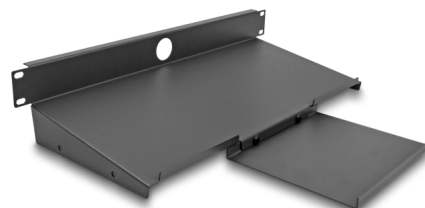

Delock Etagère 19" pour clavier et souris, 1U, gris foncé

Description

Cette étagère de Delock est appropriée à l'installation dans une armoire de 19". L'étagère donne une surface parfaite pour le clavier et la souris, et permet de travailler confortablement et de façon pratique.

N° produit 66749

EAN: 4043619667499

Pays d'origine: China

Emballage: Box

Détails techniques

- Pour le montage d'une cabine de réseau 19", 1U
- Surface du panneau : env. 192 x 161 mm
- Avec entrée de câble, diamètre : env. 32 mm
- Appropriée pour des profondeurs d'armoire à partir de 300 mm
- Châssis acier de 1,5 mm d'épaisseur
- Couleur : gris foncé
- Matériau : feuille en acier
- Dimensions (LxlxH) : env. 483 x 221 x 44 mm

Contenu de l'emballage

- Etagère 19"
- 6 x vis
- 4 x écrous à cage
- 4 x rondelle

Image

Physical characteristics

Matériaux:	feuille en acier
Longueur:	483 mm
Width:	221 mm
Height:	44 mm
Couleur:	gris foncé