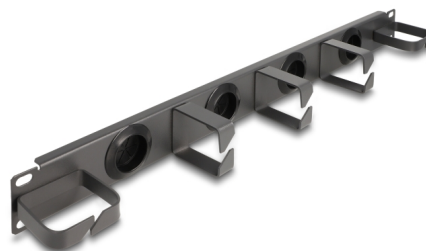

Delock 19" Směrovací panel pro správu kabelů, s 4 gumových kabelovými průchodkami a 5 kovovými háky, 1U, tmavě šedá

Popis

Tento spojovací panel značky Delock je vhodný k instalaci do síťové skříňky rozměru 19".

Přední část s kabelovými průchodkami

Směrovací panel je vybaven 4 kulatými průvleky k provlékání kabelů. Integrovaná těsnění brání pronikání prachu a nečistot a zajišťují bezpečné provlečení kabelu.

Kovový hák k nasměrování kabelů pro optimální správu kabelů

Pomocí pevných kovových háčků ve tvaru D lze kabely spořádaně položit vodorovně.

Číslo produktu 66751

EAN: 4043619667512

Země původu: China

Balení: Box

Technické detaily

- K montáži do síťové skříňky rozměru 19", 1U
- Panel s 5 kovovými háky
- Přední část s 4 kabelovými průchodkami (průměr: cca. 31,7 mm)
- Barva: tmavě šedá
- Materiál: kov
- Rozměry (DxŠxV): cca. 483 x 62 x 44 mm

Obsah balení

- Spojovací panel rozměru 19"
- 4 x šroubky
- 4 x klecové matice
- 4 x podložka

Příslušenství

Physical characteristics

Materiál:	kov
Délka:	483 mm
Width:	62 mm
Height:	44 mm
Barva:	tmavě šedá