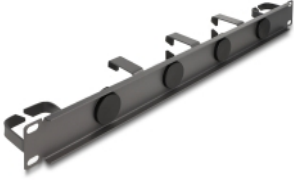

Delock 19" Směrovací panel pro správu kabelů, s 4 gumových kabelovými průchodkami a 5 kovovými háky, 1U, tmavě šedá

Popis

Tento spojovací panel značky Delock je vhodný k instalaci do síťové skříňky rozměru 19".

Přední část s kabelovými průchodkami

Směrovací panel je vybaven 4 kulatými průvleky k provlékání kabelů. Integrovaná těsnění brání pronikání prachu a nečistot a zajišťují bezpečné provlečení kabelu.

Kovový hák k nasměrování kabelů pro optimální správu kabelů

Pomocí pevných kovových háčků ve tvaru D lze kabely spořádaně položit vodorovně.

Číslo produktu 66751

EAN: 4043619667512

Země původu: China

Balení: Box

Technické detaily

- K montáži do síťové skříňky rozměru 19", 1U
- Panel s 5 kovovými háky
- Přední část s 4 kabelovými průchodkami (průměr: cca. 31,7 mm)
- Barva: tmavě šedá
- Materiál: kov
- Rozměry (DxŠxV): cca. 483 x 62 x 44 mm

Obsah balení

- Spojovací panel rozměru 19"
- 4 x šroubky
- 4 x klecové matice
- 4 x podložka

Příslušenství

Physical characteristics

Materiál:	kov
Délka:	483 mm
Width:	62 mm
Height:	44 mm
Barva:	tmavě šedá