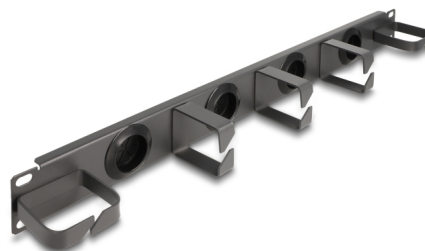

Delock Panel de organización de cables de 19" con 4 goma entradas de cables y 5 ganchos metálicos 1U gris oscuro

Descripción

Este panel de enrutamiento de Delock es adecuado para su instalación en un gabinete de red 19".

Frontal con entradas de cables

El panel de enrutamiento está equipado con 4 entradas redondas para pasar los cables. Las juntas integradas evitan la entrada de polvo y suciedad y garantizan una entrada segura de los cables.

Gancho metálico de enrutamiento de cables para una organización óptima de los cables

Con los sólidos ganchos de metal en forma de anillo en D, pueden colocarse los cables de conexión pueden en forma horizontal.

Número de elemento 66751

EAN: 4043619667512

Pais de origen: China

Paquete: Box

Detalles tecnicos

- Para montaje en gabinete de red de 19", 1U
- Panel con 5 ganchos metálicos
- Frontal con 4 entradas de cable (diámetro: aprox. 31,7 mm)
- Color: gris oscuro
- Material: metal
- Dimensiones (LxANxAL): aprox. 483 x 62 x 44 mm