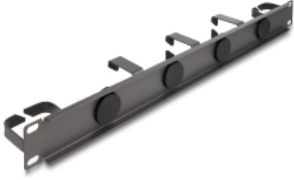

Avant avec entrées de câble

Le panneau de chemin de câble est muni de 4 entrées rondes pour le passage des câbles. Les joints intégrés empêchent l'entrée de poussière et de saleté, et assurent l'entrée sécurisée des câbles.

Crochet métallique de chemin de câble pour la gestion optimale des câbles

Grâce aux crochets métalliques robustes en D, les fils peuvent être bien rangés horizontalement.

N° produit 66751

EAN: 4043619667512

Pays d'origine: China

Emballage: Box

Détails techniques

- Pour le montage d'une cabine de réseau 19", 1U
- Panneau avec 5 crochets métalliques
- Avant avec 4 entrées de câble (diamètre : env. 31,7 mm)
- Couleur : gris foncé
- Matière : métal
- Dimensions (LxlxH) : env. 483 x 62 x 44 mm

Contenu de l'emballage

- Goulotte 19"
- 4 x vis
- 4 x écrous à cage
- 4 x rondelle

Image

Physical characteristics

Matériaux:	métal
Longueur:	483 mm
Width:	62 mm
Height:	44 mm
Couleur:	gris foncé