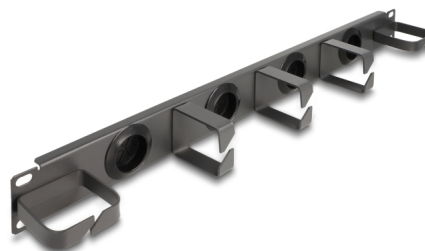

Delock 19" panel do prowadzenia kabli z 4 gumowa wejściami kablowymi i 5 metalowymi hakami 1U, ciemnoszary

Opis

Panel przepustowy Delock nadaje się do instalacji w szafie sieciowej 19".

Przód z wejściami kablowymi

Panel prowadzący wyposażony jest w 4 okrągłych wejść, przez które można przeprowadzić kable. Zintegrowane uszczelki zapobiegają przedostawaniu się kurzu i brudu oraz zapewniają bezpieczne wprowadzenie kabla.

Metalowy hak do prowadzenia kabli dla optymalnego zarządzania kablami

Dzięki profilowanym, metalowym hakom można ułożyć kable poziomo.

Numer artykułu 66751

EAN: 4043619667512

Kraj pochodzenia: China

Opakowanie: Box

Szczegóły techniczne

- Do montowania w szafie 19", 1U
- Panel z 5 hakami z metalu
- Przód z 4 wejściami kablowymi (średnica: ok. 31,7 mm)
- Kolor: ciemnoszary
- Materiał: metal
- Wymiary (DxSxW): ok. 483 x 62 x 44 mm

Zawartość opakowania

- 19" panel przepustowy
- 4 x śruby
- 4 x nakrętka klatkowa
- 4 x podkładka