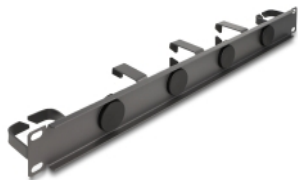

Delock 19" panel do prowadzenia kabli z 4 gumowa wejściami kablowymi i 5 metalowymi hakami 1U, ciemnoszary

Opis

Panel przepustowy Delock nadaje się do instalacji w szafie sieciowej 19".

Przód z wejściami kablowymi

Metalowy hak do prowadzenia kabli dla optymalnego zarządzania kablami

Dzięki profilowanym, metalowym hakom można ułożyć kable poziomo.

Numer artykułu 66751

EAN: 4043619667512

Kraj pochodzenia: China

Opakowanie: Box

Szczegóły techniczne

- Do montowania w szafie 19", 1U
- Panel z 5 hakami z metalu
- Przód z 4 wejściami kablowymi (średnica: ok. 31,7 mm)
- Kolor: ciemnoszary
- Materiał: metal
- Wymiary (DxSxW): ok. 483 x 62 x 44 mm

Zawartość opakowania

- 19" panel przepustowy
- 4 x śruby
- 4 x nakrętka klatkowa
- 4 x podkładka

Zdjęcia

Physical characteristics

Materiał:	metal
Długość:	483 mm
Width:	62 mm
Height:	44 mm
Kolor:	ciemnoszary