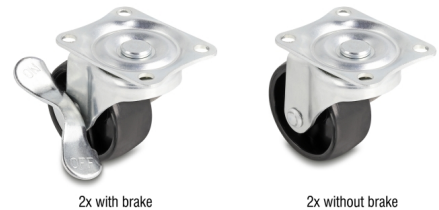

Delock Roulette Ø 50 mm, capacité de charge jusqu'à 90 kg, set de 2 x 2 unités

Description

Ce set de roulettes de Delock peut être utilisé pour transporter des meubles ou, par exemple, des armoires de réseau pour faciliter la mobilité.

N° produit 66753

EAN: 4043619667536

Pays d'origine: China

Emballage: Box

Détails techniques

- Plaque de montage (59 x 47 mm) avec 4 orifices de montage
- Espace entre les orifices de vis :
largeur env. 45 mm
vertical env. 35 mm
- Diamètre d'orifice de montage : env. 6,3 mm
- Roulette de Ø : 50 mm
- Capacité max. par roulette : 90 kg
- Matériau : acier
- Couleur : noir / argent

Contenu de l'emballage

- 2 x roulette avec frein
- 2 x roulette sans frein

Image

Physical characteristics

Matériaux:	Acier
Couleur:	noir / argent