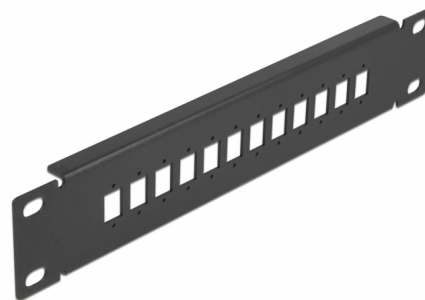

Delock 10" optický patch panel, dvanáctiportový, pro SC Simplex / LC Duplex, 1U, černý

Popis

Tento spojovací panel značky Delock lze namontovat do 10" racku. Nabízí 12 instalačních míst na individuální montáž adaptérů SC Simplex nebo LC Duplex.

Číslo produktu 66801

EAN: 4043619668014

Země původu: China

Balení: Box

Technické detaily

- K montáži do síťové skříně rozměru 10", 1U
- Obdélníkový výřez 13,2 x 9,6 mm
- Rozteč otvorů pro šroub: ca. 16,2 mm
- Pouzdro barva: černá
- Rozměry (DxŠxV): cca. 254 x 44 x 10 mm

Obsah balení

- 10" optický patch panel

Příslušenství

General

Mounting type:	10 in
----------------	-------

Physical characteristics

Délka:	254 mm
Width:	44 mm
Height:	10 mm
Barva:	černá