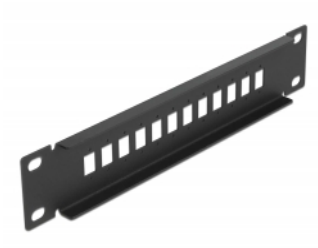

Delock Panneau 10" de distribution de fibre optique 12 ports pour SC Simplex / LC Duplex, 1 unité, noir

Description

Ce panneau de distribution de Delock peut être monté sur un rack de 10". Il offre 12 espaces d'installation pour le montage individuel d'adaptateurs SC Simplex or LC Duplex.

N° produit 66801

EAN: 4043619668014

Pays d'origine: China

Emballage: Box

Détails techniques

- Pour le montage d'une cabine de réseau 10", 1U
- Ouverture rectangulaire 13,2 x 9,6 mm
- Pas du trou de vis : env. 16,2 mm
- Boitier couleur: noir
- Dimensions (LxlxH) : env. 254 x 44 x 10 mm

Contenu de l'emballage

- Panneau 10" de distribution de fibre optique

Image

General

Mounting type:	10 in
----------------	-------

Physical characteristics

Longueur:	254 mm
Width:	44 mm
Height:	10 mm
Couleur:	noir