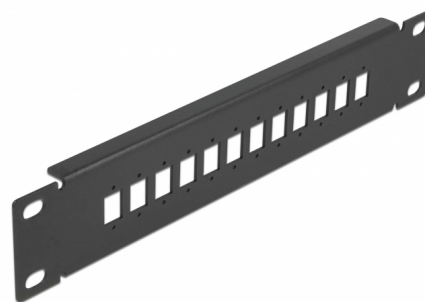

Delock Panneau 10" de distribution de fibre optique 12 ports pour SC Simplex / LC Duplex, 1 unité, noir

Description

Ce panneau de distribution de Delock peut être monté sur un rack de 10". Il offre 12 espaces d'installation pour le montage individuel d'adaptateurs SC Simplex or LC Duplex.

N° produit 66801

EAN: 4043619668014

Pays d'origine: China

Emballage: Box

Détails techniques

- Pour le montage d'une cabine de réseau 10", 1U
- Ouverture rectangulaire 13,2 x 9,6 mm
- Pas du trou de vis : env. 16,2 mm
- Boitier couleur: noir
- Dimensions (LxlxH) : env. 254 x 44 x 10 mm

Contenu de l'emballage

- Panneau 10" de distribution de fibre optique

Image

General

Mounting type:	10 in
----------------	-------

Physical characteristics

Longueur:	254 mm
Width:	44 mm
Height:	10 mm
Couleur:	noir