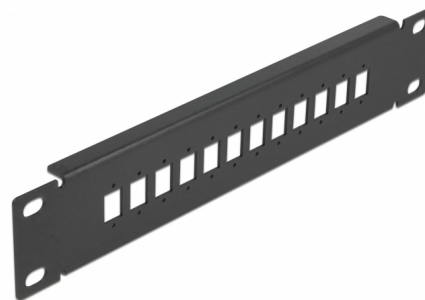

Delock Krosownica światłowodowa 10", 12 Portów SC Simplex / LC Duplex 1U czarny

Opis

Panel Delock można zamontować w szafie 10". Zapewnia 12 pozycje instalacji do indywidualnego montażu adapterów SC Simplex lub LC Duplex.

Numer artykułu 66801

EAN: 4043619668014

Kraj pochodzenia: China

Opakowanie: Box

Szczegóły techniczne

- Do montowania w szafie 10", 1U
- Otwór prostokątny 13,2 x 9,6 mm
- Wysokość otworu na śrubkę: ok. 16,2 mm
- Obudowa kolor: czarny
- Wymiary (DxSxW): ok. 254 x 44 x 10 mm

Zawartość opakowania

- Krosownica światłowodowa 10"

Zdjęcia

General

Mounting type:	10 in
----------------	-------

Physical characteristics

Długość:	254 mm
Width:	44 mm
Height:	10 mm
Kolor:	czarny