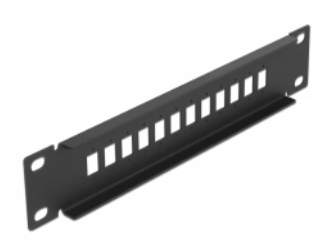

Delock Krosownica światłowodowa 10", 12 Portów SC Simplex / LC Duplex 1U czarny

Opis

Panel Delock można zamontować w szafie 10". Zapewnia 12 pozycje instalacji do indywidualnego montażu adapterów SC Simplex lub LC Duplex.

Numer artykułu 66801

EAN: 4043619668014

Kraj pochodzenia: China

Opakowanie: Box

Szczegóły techniczne

- Do montowania w szafie 10", 1U
- Otwór prostokątny 13,2 x 9,6 mm
- Wysokość otworu na śrubkę: ok. 16,2 mm
- Obudowa kolor: czarny
- Wymiary (DxSxW): ok. 254 x 44 x 10 mm

Zawartość opakowania

- Krosownica światłowodowa 10"

Zdjęcia

General

Mounting type:	10 in
----------------	-------

Physical characteristics

Długość:	254 mm
Width:	44 mm
Height:	10 mm
Kolor:	czarny