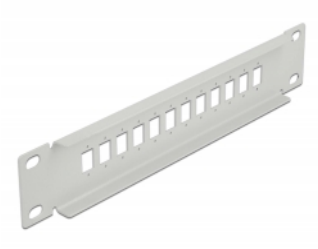

Delock Panneau 10" de distribution de fibre optique 12 ports pour SC Simplex / LC Duplex, 1 unité, gris

Description

Ce panneau de distribution de Delock peut être monté sur un rack de 10". Il offre 12 espaces d'installation pour le montage individuel d'adaptateurs SC Simplex or LC Duplex.

N° produit 66803

EAN: 4043619668038

Pays d'origine: China

Emballage: Box

Détails techniques

- Pour le montage d'une cabine de réseau 10", 1U
- Ouverture rectangulaire 13,2 x 9,6 mm
- Pas du trou de vis : env. 16,2 mm
- Boitier couleur: gris
- Dimensions (LxlxH) : env. 254 x 44 x 10 mm

Contenu de l'emballage

- Panneau 10" de distribution de fibre optique

Image

General

Mounting type:	10 in
----------------	-------

Physical characteristics

Longueur:	254 mm
Width:	44 mm
Height:	10 mm
Couleur:	gris