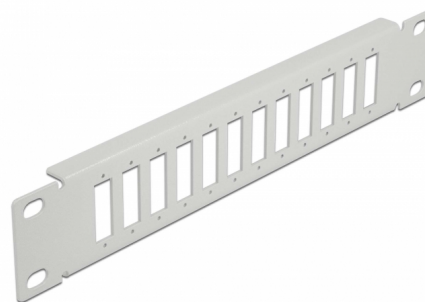

Delock 10" optický patch panel, dvanáctiportový, pro SC Duplex / LC Quad, 1U, šedá

Popis

Tento spojovací panel značky Delock lze namontovat do 10" racku. Nabízí 12 instalačních míst na individuální montáž adaptérů SC Duplex nebo LC Quad.

Číslo produktu 66804

EAN: 4043619668045

Země původu: China

Balení: Box

Technické detaily

- K montáži do síťové skříně rozměru 10", 1U
- Obdélníkový výřez 26,2 x 9,6 mm
- Rozteč otvorů pro šroub: ca. 30,8 mm
- Pouzdro barva: šedá
- Rozměry (DxŠxV): cca. 254 x 44 x 10 mm

Obsah balení

- 10" optický patch panel

Příslušenství

General

Mounting type:	10 in
----------------	-------

Physical characteristics

Délka:	254 mm
Width:	44 mm
Height:	10 mm
Barva:	šedá