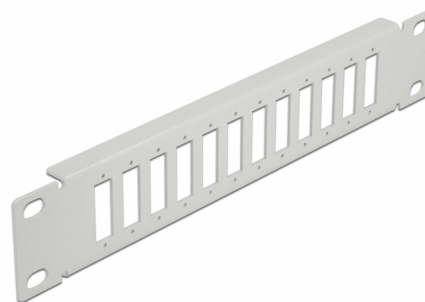

Delock Panneau 10" de distribution de fibre optique 12 ports pour SC Duplex / LC Quad, 1 unité, gris

Description

Ce panneau de distribution de Delock peut être monté sur un rack de 10". Il offre 12 espaces d'installation pour le montage individuel d'adaptateurs SC Duplex or LC Quad.

N° produit 66804

EAN: 4043619668045

Pays d'origine: China

Emballage: Box

Détails techniques

- Pour le montage d'une cabine de réseau 10", 1U
- Ouverture rectangulaire 26,2 x 9,6 mm
- Pas du trou de vis : env. 30,8 mm
- Boitier couleur: gris
- Dimensions (LxlxH) : env. 254 x 44 x 10 mm

Contenu de l'emballage

- Panneau 10" de distribution de fibre optique

Image

General

Mounting type:	10 in
----------------	-------

Physical characteristics

Longueur:	254 mm
Width:	44 mm
Height:	10 mm
Couleur:	gris