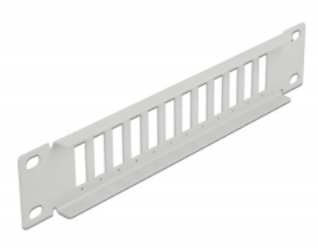

Delock Panneau 10" de distribution de fibre optique 12 ports pour SC Duplex / LC Quad, 1 unité, gris

Description

Ce panneau de distribution de Delock peut être monté sur un rack de 10". Il offre 12 espaces d'installation pour le montage individuel d'adaptateurs SC Duplex or LC Quad.

N° produit 66804

EAN: 4043619668045

Pays d'origine: China

Emballage: Box

Détails techniques

- Pour le montage d'une cabine de réseau 10", 1U
- Ouverture rectangulaire 26,2 x 9,6 mm
- Pas du trou de vis : env. 30,8 mm
- Boitier couleur: gris
- Dimensions (LxlxH) : env. 254 x 44 x 10 mm

Contenu de l'emballage

- Panneau 10" de distribution de fibre optique

Image

General

Mounting type:	10 in
----------------	-------

Physical characteristics

Longueur:	254 mm
Width:	44 mm
Height:	10 mm
Couleur:	gris