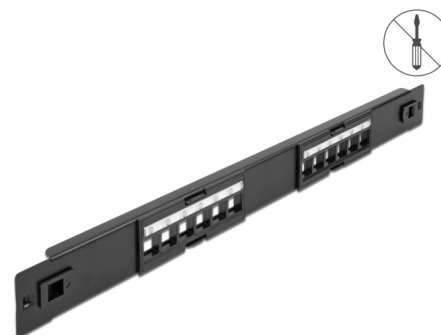

Delock Patch panel Keystone, 19", 12 portů, beznástrojový

Popis

Tento patch panel značky Delock je vhodný k instalaci do 19" síťového rozvaděče. Nabízí prostor na montáž dvanácti modulů Keystone.

Instalace bez nástrojů

Speciální funkcí tohoto patch panelu je, že k instalaci do síťového rozvaděče není potřeba žádných nástrojů. Integrované montážní příchytky lze snadno vystrčit ven tak, aby zapadly do panelu na své místo.

Číslo produktu 66821

EAN: 4043619668212

Země původu: China

Balení: Box

Technické detaily

- K montáži do síťové skříně rozměru 19", 1U
- Beznástrojový
- 12 Keystone portů 16,5 x 14,9 mm
- Materiál: kov
- Pouzdro barva: černá
- Rozměry (DxŠxV): cca. 482 x 44 x 12 mm

Obsah balení

- 19" patch panel

Příslušenství

General

Mounting type:	19 in
----------------	-------

Physical characteristics

Materiál:	kov
Délka:	482 mm
Width:	44 mm
Height:	12 mm
Barva:	černá