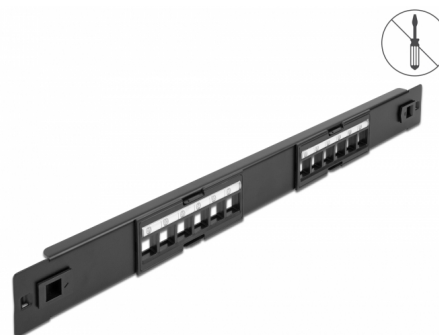

# Delock Panneau de distribution 19" Keystone, 12 ports, sans outil

## Description

Ce panneau de distribution de Delock est approprié pour l'installation dans une armoire de réseau 19". Il donne de l'espace pour monter 12 modules Keystone

### Installation sans outil

Le dispositif spécial de ce panneau de distribution est qu'aucun outil n'est nécessaire pour l'installation dans une armoire de réseau. Les clips de montage intégrés sont simplement poussés vers l'extérieur pour verrouiller le panneau en place.

## Physical characteristics

Matériaux:	métal
Longueur:	482 mm
Width:	44 mm
Height:	12 mm
Couleur:	noir