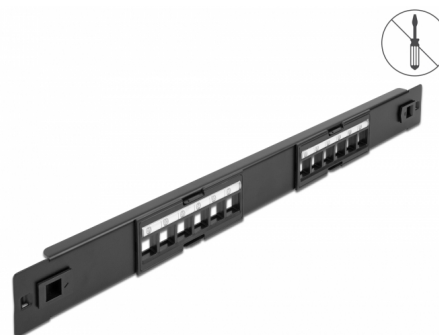

Delock Krosownica Keystone 19", 12 Portów, narzędzia niepotrzebne

Opis

Panel Delock nadaje się do instalacji w szafie sieciowej 19".
Umożliwia montaż 12 modułów keystone.

Montaż bez narzędzi

Cechą wyróżniającą panelu, jest że do instalacji nie potrzeba żadnych narzędzi. Zintegrowane zatrzaski montażowe pozwalają na zwykłe wepchnięcie panelu.

Numer artykułu 66821

EAN: 4043619668212

Kraj pochodzenia: China

Opakowanie: Box

Szczegóły techniczne

- Do montowania w szafie 19", 1U
- Narzędzia zbędne
- 12 portów Keystone 16,5 x 14,9 mm
- Materiał: metal
- Obudowa kolor: czarny
- Wymiary (DxSxW): ok. 482 x 44 x 12 mm

Zawartość opakowania

- 19" panel przepustowy

Zdjęcia

General

Mounting type:	19 in
----------------	-------

Physical characteristics

Materiał:	metal
Długość:	482 mm
Width:	44 mm
Height:	12 mm
Kolor:	czarny