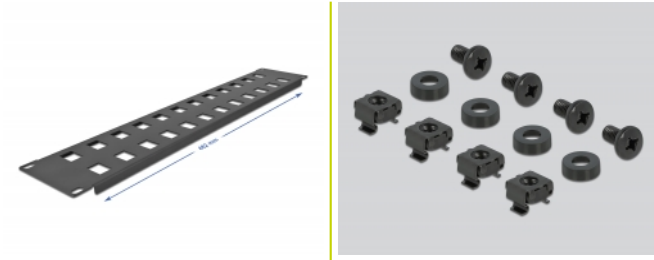

Delock Panel de conexión Keystone de 19" de 24 puertos, 2U en negro

Descripción

Este panel de conexión de Delock se puede montar en un gabinete de 19". Con sus dimensiones estandarizadas, es adecuado para un fácil montaje a presión de 24 módulos Keystone.

Número de elemento 66837

EAN: 4043619668373

Pais de origen: China

Paquete: Box

Detalles técnicos

- Para montaje en gabinete de red de 19", 2U
- 24 puertos Keystone de 19,6 x 14,6 mm
- Material: metal
- Color: negro
- Dimensiones (LxANxAL): aprox. 482 x 88 x 10 mm

Contenido del paquete

- Panel de parches de 19"
- 4 x Tornillos
- 4 x tuercas enjauladas
- 4 x arandela

Image

General

Mounting type:	19 in
----------------	-------

Physical characteristics

Material:	metal
Longitud:	482 mm
Width:	88 mm
Height:	10 mm