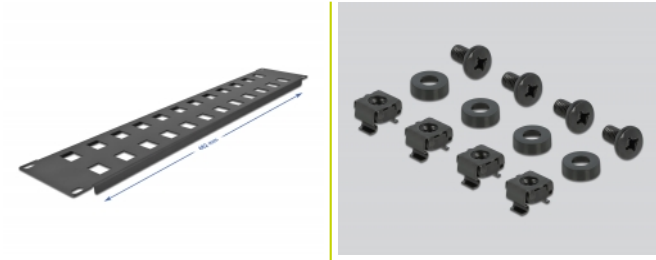

Delock Panneau de distribution Keystone 19", 24 ports, 2U, noir

Description

Ce panneau de distribution de Delock peut être monté sur une armoire 19". Avec ses dimensions normalisées, il est approprié pour le montage de 24 modules Keystone à cliquer.

N° produit 66837

EAN: 4043619668373

Pays d'origine: China

Emballage: Box

Détails techniques

- Pour le montage d'une cabine de réseau 19", 2U
- 24 ports Keystone 19,6 x 14,6 mm
- Matière : métal
- Couleur : noir
- Dimensions (LxlxH) : env. 482 x 88 x 10 mm

Contenu de l'emballage

- Panneau de distribution 19"
- 4 x Vis
- 4 x écrous à cage
- 4 x rondelle

Image

General

Mounting type:	19 in
----------------	-------

Physical characteristics

Matériaux:	métal
Longueur:	482 mm
Width:	88 mm
Height:	10 mm