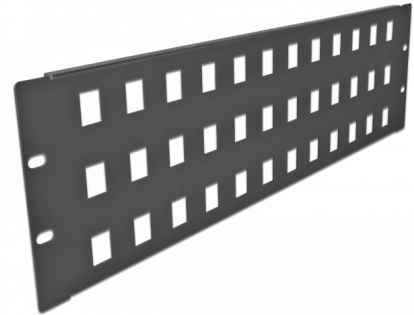

Delock Krosownica Keystone 19" 48 Port 3U czarna

Opis

Krosownicę Delock można zamontować w szafie 19". Standardowy wymiar pozwala na łatwy montaż 48 modułów Keystone.

Numer artykułu 66838

EAN: 4043619668380

Kraj pochodzenia: China

Opakowanie: Box

Szczegóły techniczne

- Do montowania w szafie 19", 3U
- 48 portów Keystone 19,6 x 14,6 mm
- Materiał: metal
- Kolor: czarny
- Wymiary (DxSxW): ok. 482 x 133 x 10 mm

Zawartość opakowania

- 19" panel przepustowy
- 4 x Śruby
- 4 x nakrętka klatkowa
- 4 x podkładka

Zdjęcia

General

Mounting type:	19 in
----------------	-------

Physical characteristics

Materiał:	metal
Długość:	482 mm
Width:	133 mm
Height:	10 mm