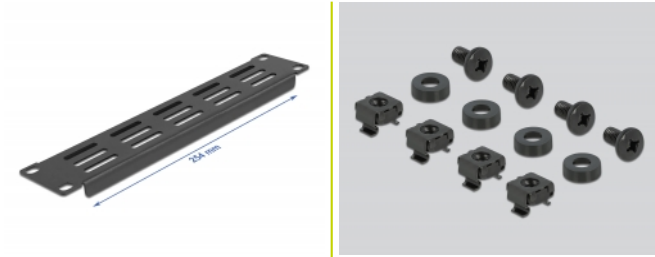

Delock Kratka wentylacyjna szafy sieciowej 10", poziome szczeliny, 1U, czarna

Opis

Panel Delock nadaje się do instalacji w szafie sieciowej 10". Wypełnia puste półki w szafie.

Optymalna wentylacja

Zintegrowana kratka wentylacyjna zapewnia optymalną cyrkulację powietrza w szafie sieciowej.

Numer artykułu 66839

EAN: 4043619668397

Kraj pochodzenia: China

Opakowanie: Box

Szczegóły techniczne

- Do montowania w szafie 10", 1U
- Szczeliny wentylacyjne (30 x 5 mm)
- Kolor: czarny
- Materiał: metal
- Wymiary (DxSxW): ok. 254 x 44 x 10 mm

Zawartość opakowania

- Panel 10"
- 4 x Śruby
- 4 x nakrętka klatkowa
- 4 x podkładka

Zdjęcia

General

Mounting type:	10 in
----------------	-------

Physical characteristics

Materiał:	metal
Długość:	254 mm
Width:	44 mm
Height:	10 mm
Kolor:	czarny