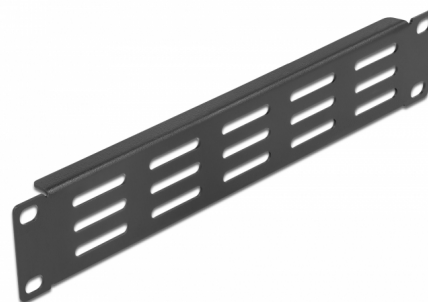

Delock Kratka wentylacyjna szafy sieciowej 10", poziome szczeliny, 1U, czarna

Opis

Panel Delock nadaje się do instalacji w szafie sieciowej 10". Wypełnia puste półki w szafie.

Optymalna wentylacja

Zintegrowana kratka wentylacyjna zapewnia optymalną cyrkulację powietrza w szafie sieciowej.

Numer artykułu 66839

EAN: 4043619668397

Kraj pochodzenia: China

Opakowanie: Box

Szczegóły techniczne

- Do montowania w szafie 10", 1U
- Szczeliny wentylacyjne (30 x 5 mm)
- Kolor: czarny
- Materiał: metal
- Wymiary (DxSxW): ok. 254 x 44 x 10 mm

Zawartość opakowania

- Panel 10"
- 4 x Śruby
- 4 x nakrętka klatkowa
- 4 x podkładka

Zdjęcia

General

Mounting type:	10 in
----------------	-------

Physical characteristics

Materiał:	metal
Długość:	254 mm
Width:	44 mm
Height:	10 mm
Kolor:	czarny