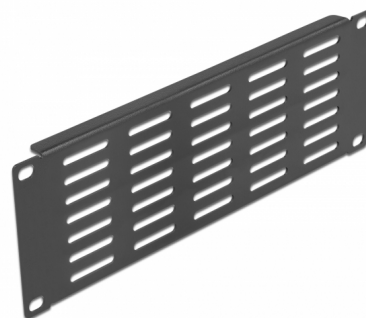

Delock Kratka wentylacyjna szafy sieciowej 10", poziome szczeliny, 2U, czarna

Opis

Panel Delock nadaje się do instalacji w szafie sieciowej 10". Wypełnia puste półki w szafie.

Optymalna wentylacja

Zintegrowana kratka wentylacyjna zapewnia optymalną cyrkulację powietrza w szafie sieciowej.

Numer artykułu 66840

EAN: 4043619668403

Kraj pochodzenia: China

Opakowanie: Box

Szczegóły techniczne

- Do montowania w szafie 10", 2U
- Szczeliny wentylacyjne (30 x 5 mm)
- Kolor: czarny
- Materiał: metal
- Wymiary (DxSxW): ok. 254 x 88 x 10 mm

Zawartość opakowania

- Panel 10"
- 4 x Śruby
- 4 x nakrętka klatkowa
- 4 x podkładka

Zdjęcia

General

Mounting type:	10 in
----------------	-------

Physical characteristics

Materiał:	metal
Długość:	254 mm
Width:	88 mm
Height:	10 mm
Kolor:	czarny