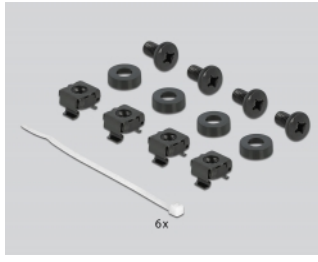

Delock 10" Kartáčový proužek pro správu kabelů, s kabelovým připevněním, 1U, černý

Popis

Tento kartáčový pruh značky Delock je vhodný k instalaci do síťové skříně rozměru 10".

Správné položení kabelů

Kabely jsou prostě vyvedeny z přední do zadní části, aby bylo zamezeno pohledu na kabely uvnitř síťové skříně a aby síťová skříň působila celkově upraveným dojmem.

Upevnění kabelu pro optimální vedení kabelů

Na zadní straně kartáčového proužku lze kabely připevnit, aby bylo možno kabely přehledně a spořádaně vést.

Ochrana proti vniknutí cizorodých tělísek

Dodané nylonové kartáče zamezují vniknutí prachu a nečistot.

Číslo produktu 66845

EAN: 4043619668458

Země původu: China

Balení: White Box

Technické detaily

- K montáži do síťové skříně rozměru 10", 1U
- Připevnění kabelu
- Nylonové kartáče
- Barva: černá
- Materiál: kov
- Rozměry (DxŠxV): cca. 254 x 77 x 44 mm

Obsah balení

- 10" kartáčový pruh
- 4 x Šroubky
- 4 x klecové matice
- 4 x podložka
- 6 x kabelový úvazek

Příslušenství

General

Mounting type:	10 in
----------------	-------

Physical characteristics

Materiál:	kov
Délka:	254 mm
Width:	77 mm
Height:	44 mm
Barva:	černá