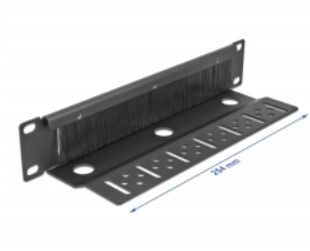

Delock 10" Kartáčový proužek pro správu kabelů, s kabelovým připevněním, 1U, černý

Popis

Tento kartáčový pruh značky Delock je vhodný k instalaci do síťové skříně rozměru 10".

Správné položení kabelů

Kabely jsou prostě vyvedeny z přední do zadní části, aby bylo zamezeno pohledu na kabely uvnitř síťové skříně a aby síťová skříň působila celkově upraveným dojmem.

Upevnění kabelu pro optimální vedení kabelů

Na zadní straně kartáčového proužku lze kabely připevnit, aby bylo možno kabely přehledně a spořádaně vést.

Ochrana proti vniknutí cizorodých tělísek

Dodané nylonové kartáče zamezují vniknutí prachu a nečistot.

Číslo produktu 66845

EAN: 4043619668458

Země původu: China

Balení: White Box

Technické detaily

- K montáži do síťové skříně rozměru 10", 1U
- Připevnění kabelu
- Nylonové kartáče
- Barva: černá
- Materiál: kov
- Rozměry (DxŠxV): cca. 254 x 77 x 44 mm

Obsah balení

- 10" kartáčový pruh
- 4 x Šroubky
- 4 x klecové matice
- 4 x podložka
- 6 x kabelový úvazek

Příslušenství

General

Mounting type:	10 in
----------------	-------

Physical characteristics

Materiál:	kov
Délka:	254 mm
Width:	77 mm
Height:	44 mm
Barva:	černá