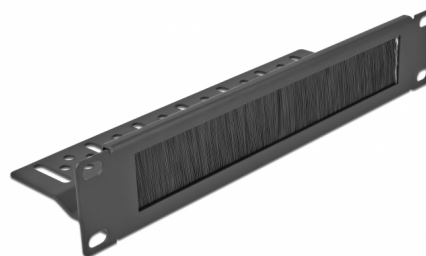

Delock 10" Kartáčový proužek pro správu kabelů, s kabelovým připevněním, 1U, černý

Popis

Tento kartáčový pruh značky Delock je vhodný k instalaci do síťové skříně rozměru 10".

Správné položení kabelů

Kabely jsou prostě vyvedeny z přední do zadní části, aby bylo zamezeno pohledu na kabely uvnitř síťové skříně a aby síťová skříň působila celkově upraveným dojmem.

Upevnění kabelu pro optimální vedení kabelů

Na zadní straně kartáčového proužku lze kabely připevnit, aby bylo možno kabely přehledně a spořádaně vést.

Ochrana proti vniknutí cizorodých tělísek

Dodané nylonové kartáče zamezují vniknutí prachu a nečistot.

Číslo produktu 66845

EAN: 4043619668458

Země původu: China

Balení: White Box

Technické detaily

- K montáži do síťové skříně rozměru 10", 1U
- Připevnění kabelu
- Nylonové kartáče
- Barva: černá
- Materiál: kov
- Rozměry (DxŠxV): cca. 254 x 77 x 44 mm

Obsah balení

- 10" kartáčový pruh
- 4 x Šroubky
- 4 x klecové matice
- 4 x podložka
- 6 x kabelový úvazek

Příslušenství

General

Mounting type:	10 in
----------------	-------

Physical characteristics

Materiál:	kov
Délka:	254 mm
Width:	77 mm
Height:	44 mm
Barva:	černá