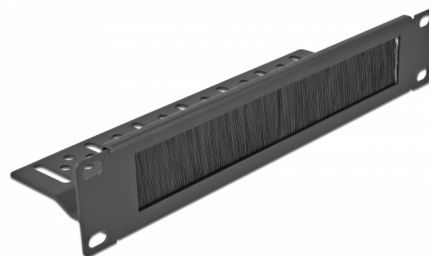

Delock 10" Kabelmanagement Bürstenleiste mit Kabelbefestigung 1 HE schwarz

Beschreibung

Diese Bürstenleiste von Delock ist für den Einbau in einen **10" Netzwerkschrank** geeignet.

Ordentliche Kabelverlegung

Die Kabel werden von vorne einfach nach hinten durchgeführt, somit bleibt die Sicht der Kabel im inneren des Netzwerkschranks verwehrt und der Netzwerkschrank hinterlässt einen **sauberen Gesamteindruck**.

Kabelbefestigung für optimales Kabelmanagement

Auf der Rückseite der Bürstenleiste, können die Kabel fixiert werden, um eine übersichtliche und **geordnete Kabelführung** zu ermöglichen.

Schutz vor Fremdkörpern

Durch die enthaltenen Nylonbürsten wird das **Eindringen von Staub und Schmutz verhindert**.

Artikel-Nr. 66845

EAN: 4043619668458

Ursprungsland: China

Verpackung: White Box

Technische Daten

- Zur Montage in 10" Netzwerkschrank, 1 HE
- Kabelbefestigung
- Nylonbürsten
- Farbe: schwarz
- Material: Metall
- Maße (LxBxH): ca. 254 x 77 x 44 mm

Packungsinhalt

- 10" Bürstenleiste
- 4 x Schrauben
- 4 x Käfigmuttern