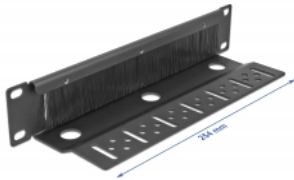

- 4 x Unterlegscheibe
- 6 x Kabelbinder

Abbildungen