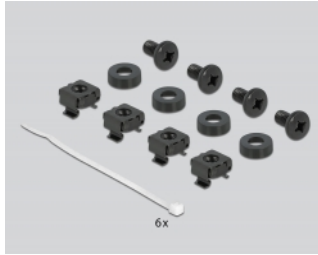

- 4 x Unterlegscheibe
- 6 x Kabelbinder

Abbildungen