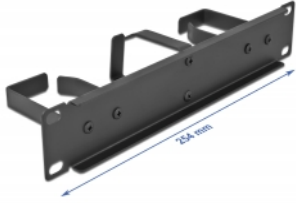

Delock 10" Panel pro správu kabelů, se třemi kovovými háky (2 vodorovné, 1 svislý), 1U, černý

Popis

Tento spojovací panel značky Delock je vhodný k instalaci do síťové skříňky rozměru 10".

Háček na vedení kabelů pro optimální správu kabelů

Pomocí pevných kovových háčků lze propojovací kabely pořádaně položit vodorovně i svisle.

Číslo produktu 66847

EAN: 4043619668472

Země původu: China

Balení: White Box

Technické detaily

- K montáži do síťové skříňky rozměru 10", 1U
- Panel úhlový, se 3 kovovými háky (2 x vodorovné, 1 x svislý)
- Barva: černá
- Materiál: kov
- Rozměry (DxŠxV): cca. 254 x 70 x 44 mm

Obsah balení

- Spojovací panel rozměru 10"
- 4 x Šroubky
- 4 x klecové matice
- 4 x podložka

Příslušenství

General

Mounting type:	10 in
----------------	-------

Physical characteristics

Materiál:	kov
Délka:	254 mm
Width:	70 mm
Height:	44 mm
Barva:	černá