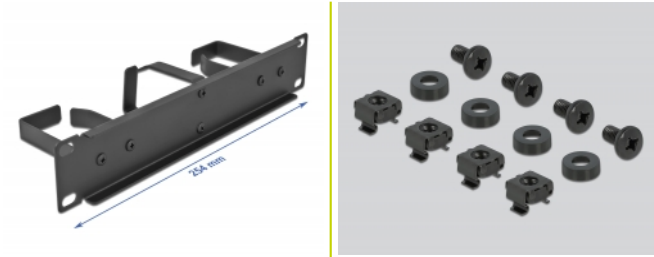

Delock Panneau de gestion de câble 10" avec 3 crochets métalliques (2 horizontaux et un vertical) 1 unité, noir

Description

Cette goulotte de Delock est appropriée pour être installée dans une armoire de réseau 10".

Crochet de cheminement de câble pour une gestion optimale

Avec les crochets robustes en métal, les câbles sont rangés horizontalement et verticalement de façon nette.

N° produit 66847

EAN: 4043619668472

Pays d'origine: China

Emballage: White Box

Détails techniques

- Pour le montage d'une cabine de réseau 10", 1U
- Panneau angulé avec 3 crochets métalliques (2 horizontaux et 1 vertical)
- Couleur : noir
- Matière : métal
- Dimensions (LxlxH) : env. 254 x 70 x 44 mm

Contenu de l'emballage

- Goulotte 10"
- 4 x Vis
- 4 x écrous à cage
- 4 x rondelle

Image

General

Mounting type:	10 in
----------------	-------

Physical characteristics

Matériaux:	métal
Longueur:	254 mm
Width:	70 mm
Height:	44 mm
Couleur:	noir