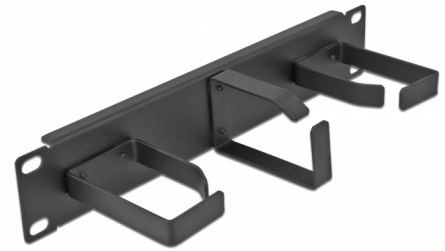

Delock Panneau de gestion de câble 10" avec 3 crochets métalliques (2 horizontaux et un vertical) 1 unité, noir

Description

Cette goulotte de Delock est appropriée pour être installée dans une armoire de réseau 10".

Crochet de cheminement de câble pour une gestion optimale

Avec les crochets robustes en métal, les câbles sont rangés horizontalement et verticalement de façon nette.

N° produit 66847

EAN: 4043619668472

Pays d'origine: China

Emballage: White Box

Détails techniques

- Pour le montage d'une cabine de réseau 10", 1U
- Panneau angulé avec 3 crochets métalliques (2 horizontaux et 1 vertical)
- Couleur : noir
- Matière : métal
- Dimensions (LxlxH) : env. 254 x 70 x 44 mm

Contenu de l'emballage

- Goulotte 10"
- 4 x Vis
- 4 x écrous à cage
- 4 x rondelle

Image

General

Mounting type:	10 in
----------------	-------

Physical characteristics

Matériaux:	métal
Longueur:	254 mm
Width:	70 mm
Height:	44 mm
Couleur:	noir