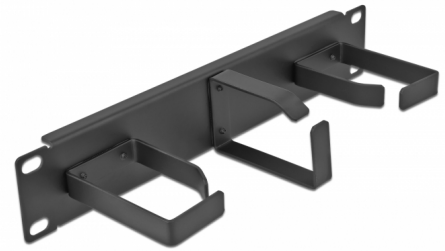

Delock Panel do zarządzania kablami 10" z 3 metalowymi hakami (2 x poziome, 1 x pionowy), rozmiar 1U, czarny

Opis

Panel przepustowy Delock nadaje się do instalacji w szafie sieciowej 10".

Układanie kabli, optymalna gospodarka nimi

Dzięki wytrzymałym, metalowym hakom możliwe jest uporządkowane, poziome i pionowe prowadzenie kabli krosowych.

Numer artykułu 66847

EAN: 4043619668472

Kraj pochodzenia: China

Opakowanie: White Box

Szczegóły techniczne

- Do montowania w szafie 10", 1U
- Panel z nachyleniem z 3 metalowymi hakami (2 x poziome, 1 x pionowy)
- Kolor: czarny
- Materiał: metal
- Wymiary (DxSxW): ok. 254 x 70 x 44 mm

Zawartość opakowania

- 10" panel przepustowy
- 4 x Śruby
- 4 x nakrętka klatkowa
- 4 x podkładka