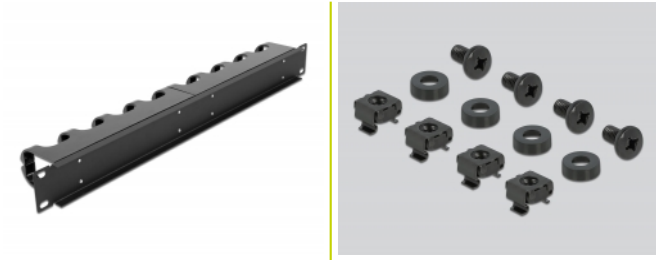

Delock Panneau de gestion de câble 19" avec 10 passages de câble fermés, 1 unité, noir

Description

Cette goulotte de Delock est appropriée pour être installée dans une armoire de réseau 19".

Crochet de cheminement de câble pour une gestion optimale

Avec les crochets robustes, les cordons de raccordement peuvent être cheminés horizontalement et de façon claire.

N° produit 66849

EAN: 4043619668496

Pays d'origine: China

Emballage: Box

Détails techniques

- Pour le montage d'une cabine de réseau 19", 1U
- Panneau avec 10 crochets en plastique
- Couleur : noir
- Matière : métal / plastique
- Dimensions (LxlxH) : env. 482 x 44 x 10 mm

Contenu de l'emballage

- Goulotte 19"
- 4 x Vis
- 4 x écrous à cage
- 4 x rondelle

Image

General

Mounting type:	19 in
----------------	-------

Physical characteristics

Matériaux:	métal / plastique
Longueur:	482 mm
Width:	44 mm
Height:	10 mm
Couleur:	noir